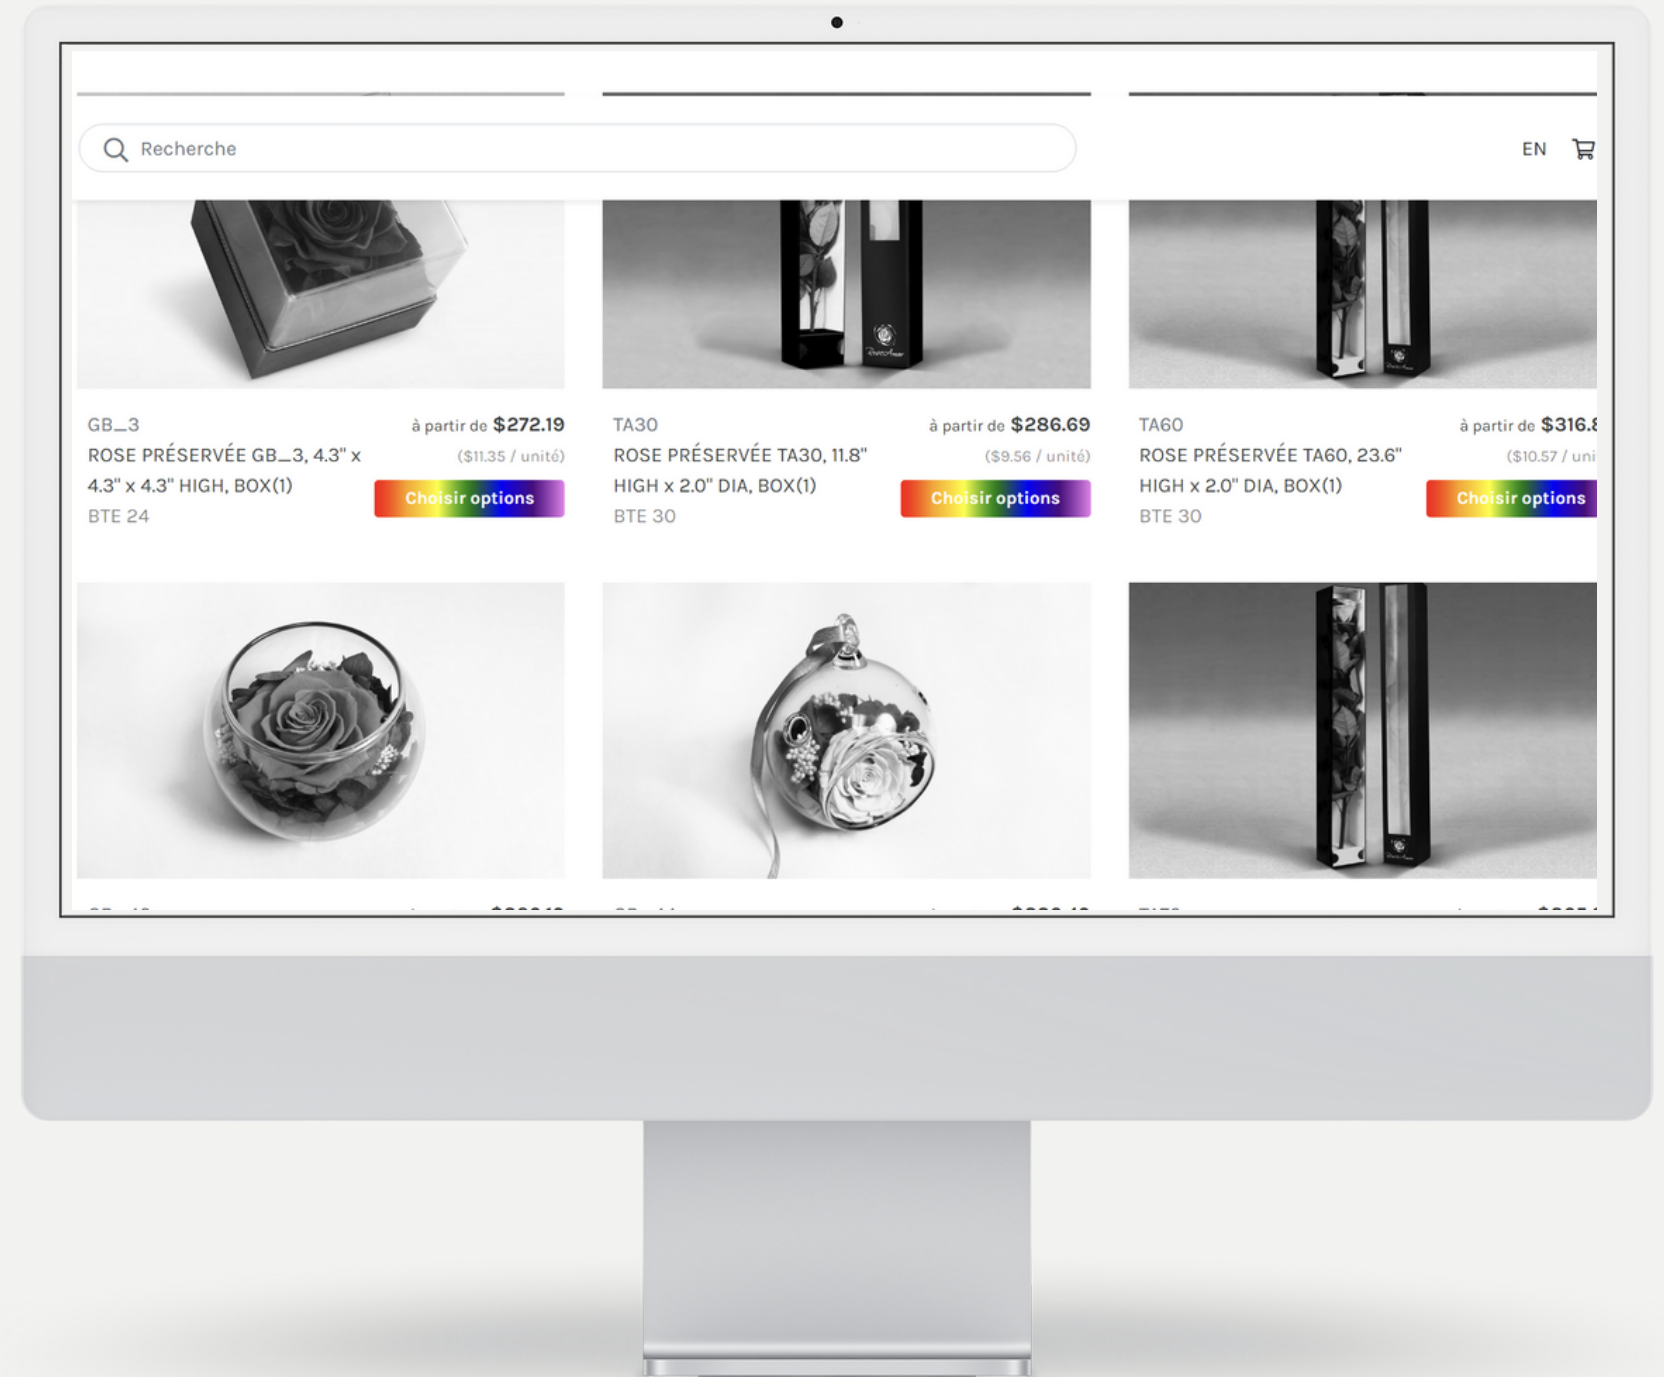

ACCESSOIRES DIRECTES

Nouvelles fonctionnalités Rose Amor :
"Ajouter une combinaison "

SUPPLIER DIRECT

New Rose Amor features :
"Add a combination "