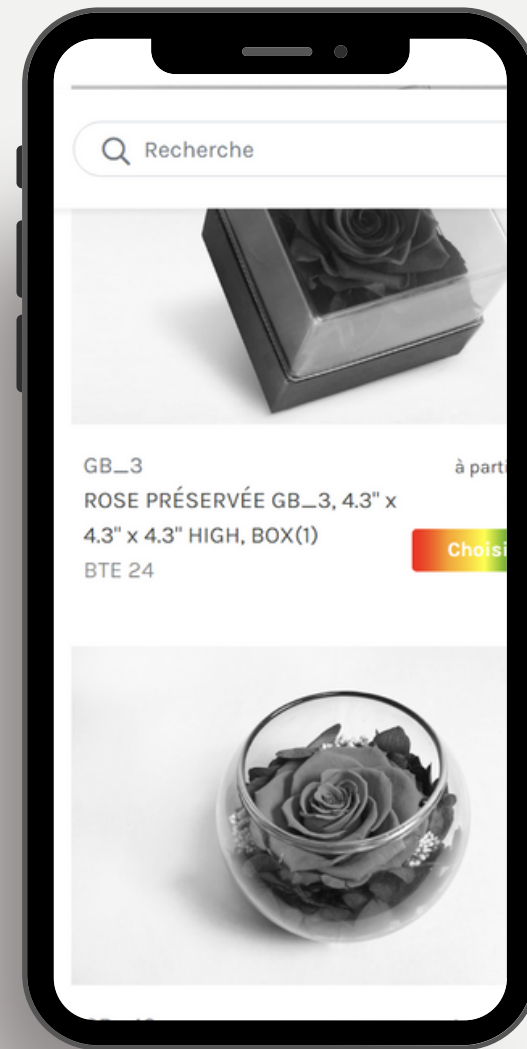

ACCESSOIRES DIRECTES

Nouvelles fonctionnalités Rose Amor :
"Ajouter une combinaison "

SUPPLIER DIRECT

New Rose Amor features :
"Add a combination "