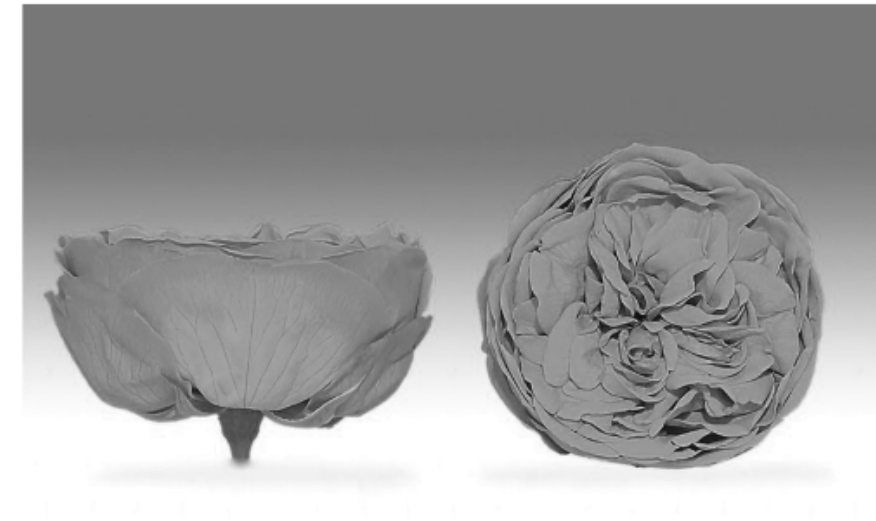

1

CHOISISSEZ VOTRE PRODUIT

CHOOSE YOUR PRODUCT

CLIQUEZ SUR VOTRE CHOIX

GB_1
ROSE PRÉSERVÉE GB_1, 3.3" x 3.3" x 2.4"
HIGH, BOX(1)
BTE 60

à partir de $726.69
($12.12 / unité)

Choisir options

HYDRANGEA
ROSE PRÉSERVÉE HYDRANGEA, , BOX(1)
BTE 60

à partir de $770.
($12.84 / un

Choisir options

veuillez choisir votre couleur

BLA_01 COLOR
(+ $0.00)

BLU_02 COLOR
(+ $0.00)

BLU_03 COLOR
(+ $0.00)

BLU_89 COLOR
(+ $0.00)

2

CHOISISSEZ LA COULEUR DE VOTRE CHOIX

CHOOSE YOUR COLORS