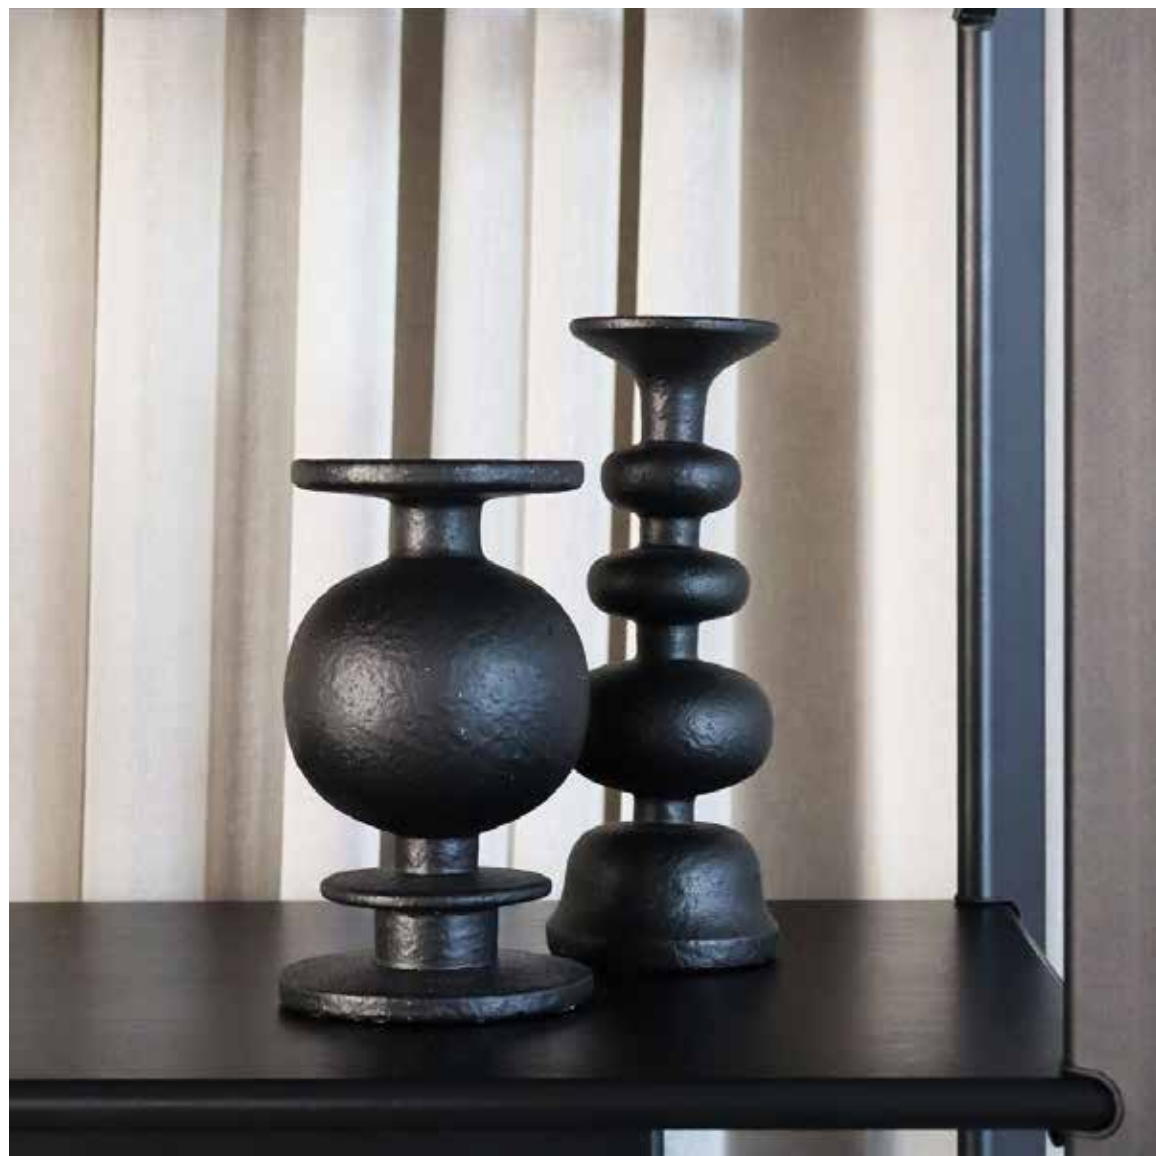

753-548
CHANDELIER EN VERRE, CLAIR, Ø3½"X10"
GLASS CHANDELIER, CLEAR, Ø3½"X10"

753-546
CHANDELIER EN VERRE, CLAIR, Ø3½"X12"
GLASS CHANDELIER, CLEAR, Ø3½"X12"