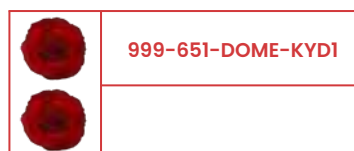

Preserved rose in dome

QTÉ : 12 PAR CARTON • QTY : 12 PER BOX

FORMAT : 5" x 11"

COULEURS DISPONIBLES
AVAILABLE COLORS

ROSES PRÉSERVÉES EN DOME

Preserved roses in dome

QTÉ : 12 PAR CARTON • QTY : 12 PER BOX

FORMAT : 5" x 6"

COULEURS DISPONIBLES
AVAILABLE COLORS

ROSES PRÉSERVÉES - BOÎTE DE 8 ROSES

Preserved roses - Box of 8 roses

QTÉ : 10 PAR CARTON • QTY : 10 PER BOX

FORMAT : 8¼"

COULEURS DISPONIBLES
AVAILABLE COLORS

999-651-HEART1	
999-651-HEART2	 
999-651-HEART3	 